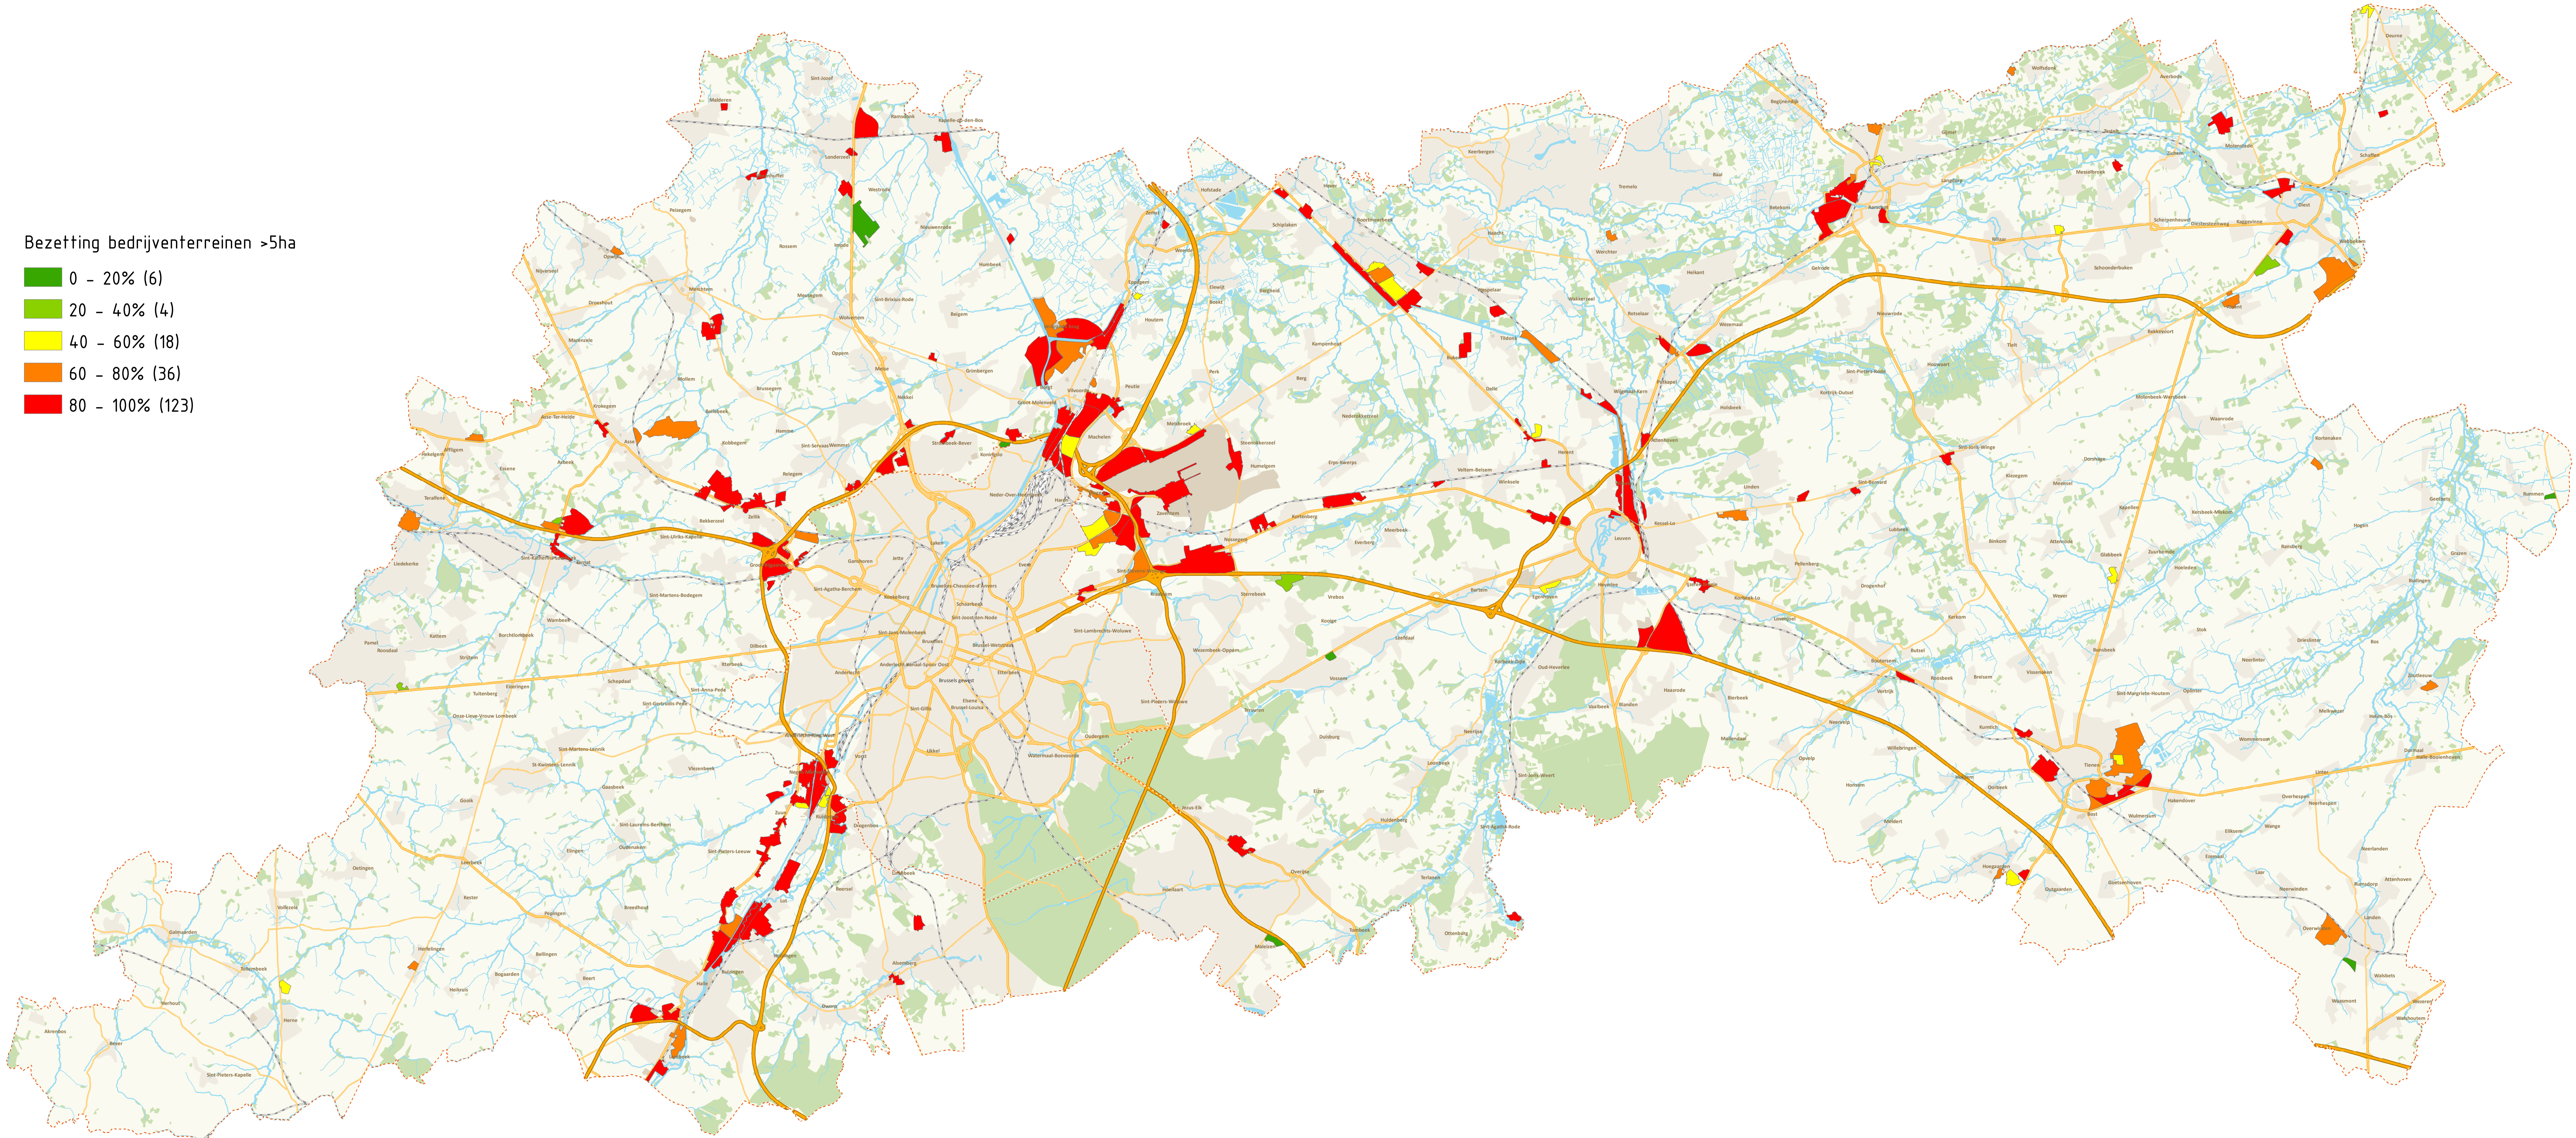

BEZETTING BEDRIJVENTERREINEN VLAAMS-BRABANT (>5ha)

Bezetting bedrijventerreinen >5ha

DATUM KAART 4/07/2019

SCHAAL

DATUM DATA 13/04/2018