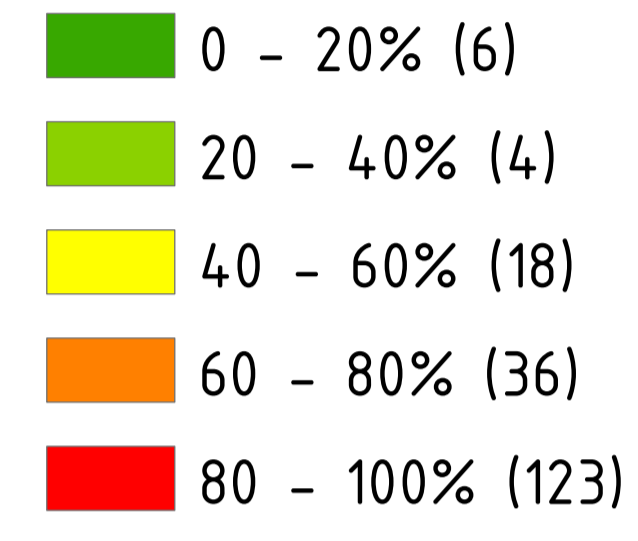

BEZETTING BEDRIJVENTERREINEN VLAAMS-BRABANT (>5ha)

Bezetting bedrijventerreinen >5ha

DATUM KAART 4/07/2019

SCHAAL

DATUM DATA 13/04/2018